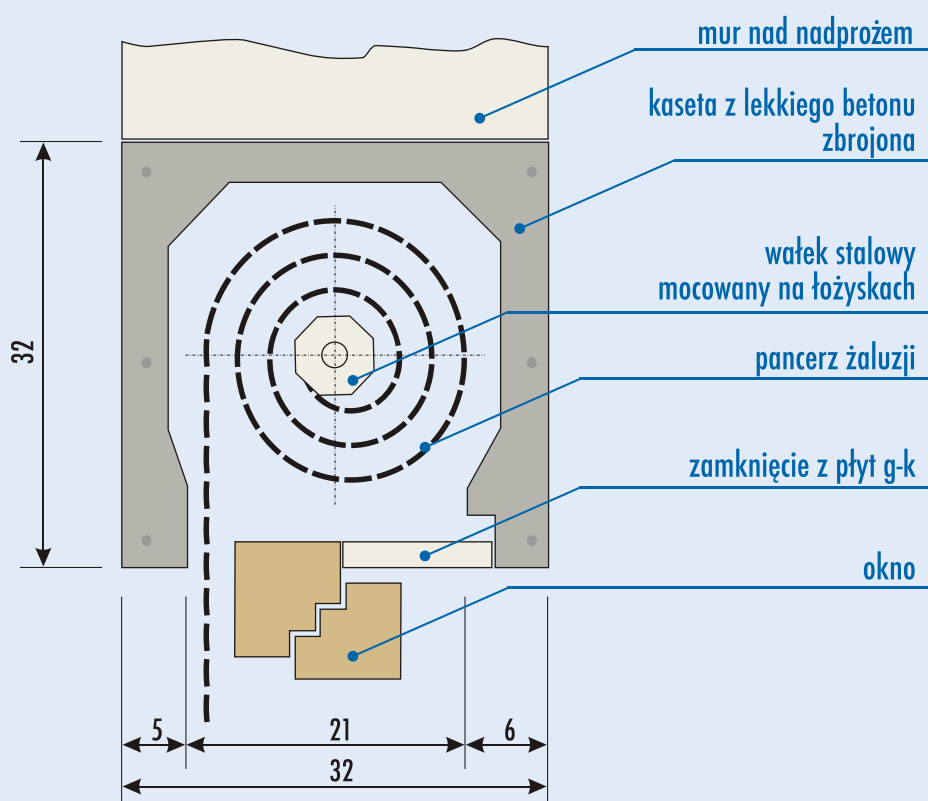

Leier

...budowanie w dobrym stylu

Leier

NADPROŻE do rolet

Nadproże do rolet typu Leier przeznaczone jest do okien i drzwi, w których montowane są żaluzje zewnętrzne zabezpieczające otwór. Wykonane jest z lekkiego betonu zbrojonego siatką stalową, stanowi samodzielny element konstrukcyjny w ścianie budynku.

NADPROŻE do rolet

- dostosowane do każdego rodzaju okien i rolet
- dostarczane wraz z wałkiem do nawinięcia panczerza rolety
- możliwe do zastosowania z roletami zwijanymi ręcznie lub automatycznie
- lekkie i łatwe w montażu
- zapewnia korzystny współczynnik przenikania ciepła ściany
- umożliwia swobodny dostęp do mechanizmu rolety
- przenosi obciążenie od muru powyżej rolety

| NLr90/120 | NLr100/130 | NLr120/150 | NLr150/180 | NLr180/220 | NLr210/250 | TYP NADPROŻA |
|-----------|------------|------------|------------|------------|------------|---|
| 90 | 100 | 120 | 150 | 180 | 210 | SZEROKOŚĆ OTWORU OKIENNEGO W ŚWIETLE (cm) |
| 120 | 130 | 150 | 180 | 220 | 250 | DŁUGOŚĆ NADPROŻA (cm) |